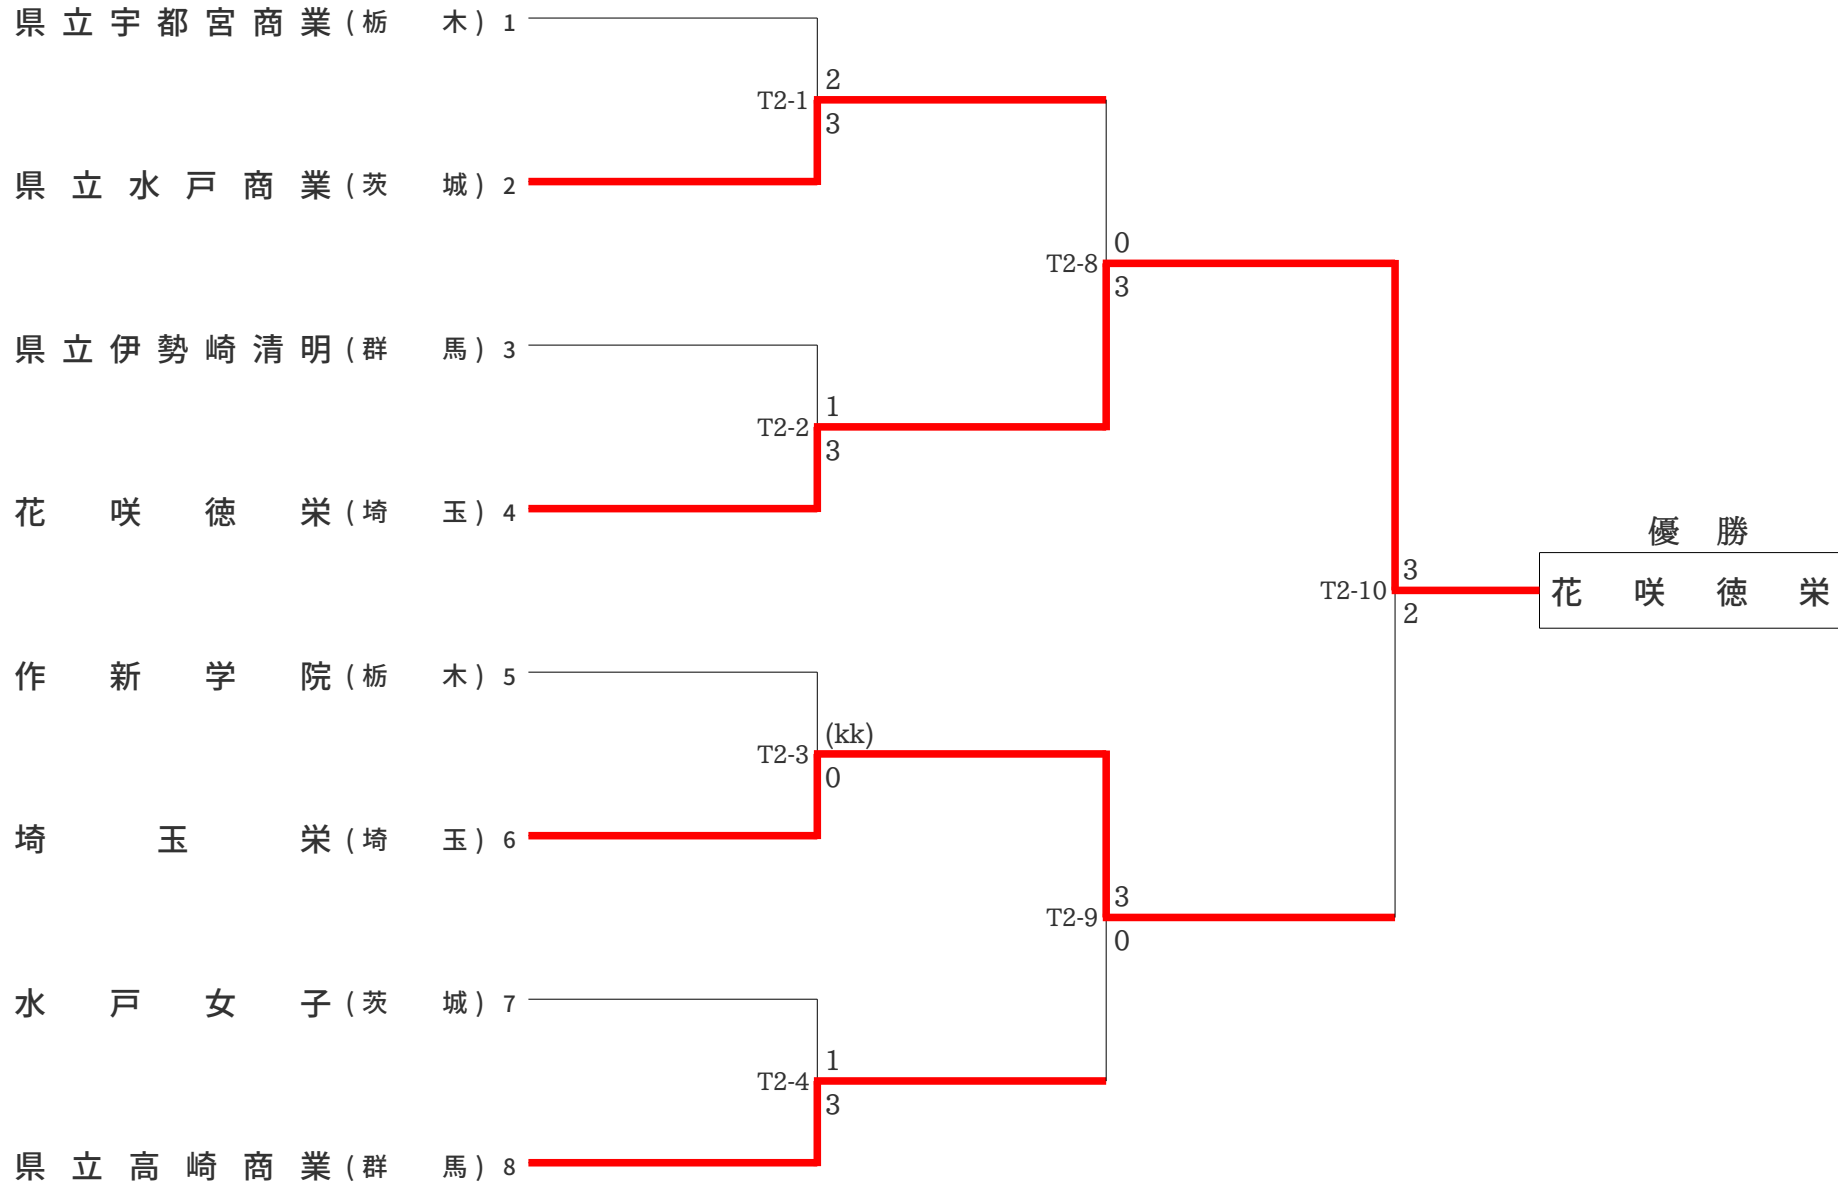

第33回関東高等学校空手道選抜大会

女子団体組手(5人制) 北関東

第33回関東高等学校空手道選抜大会

女子団体組手(5人制) 北関東 代表枠決定戦