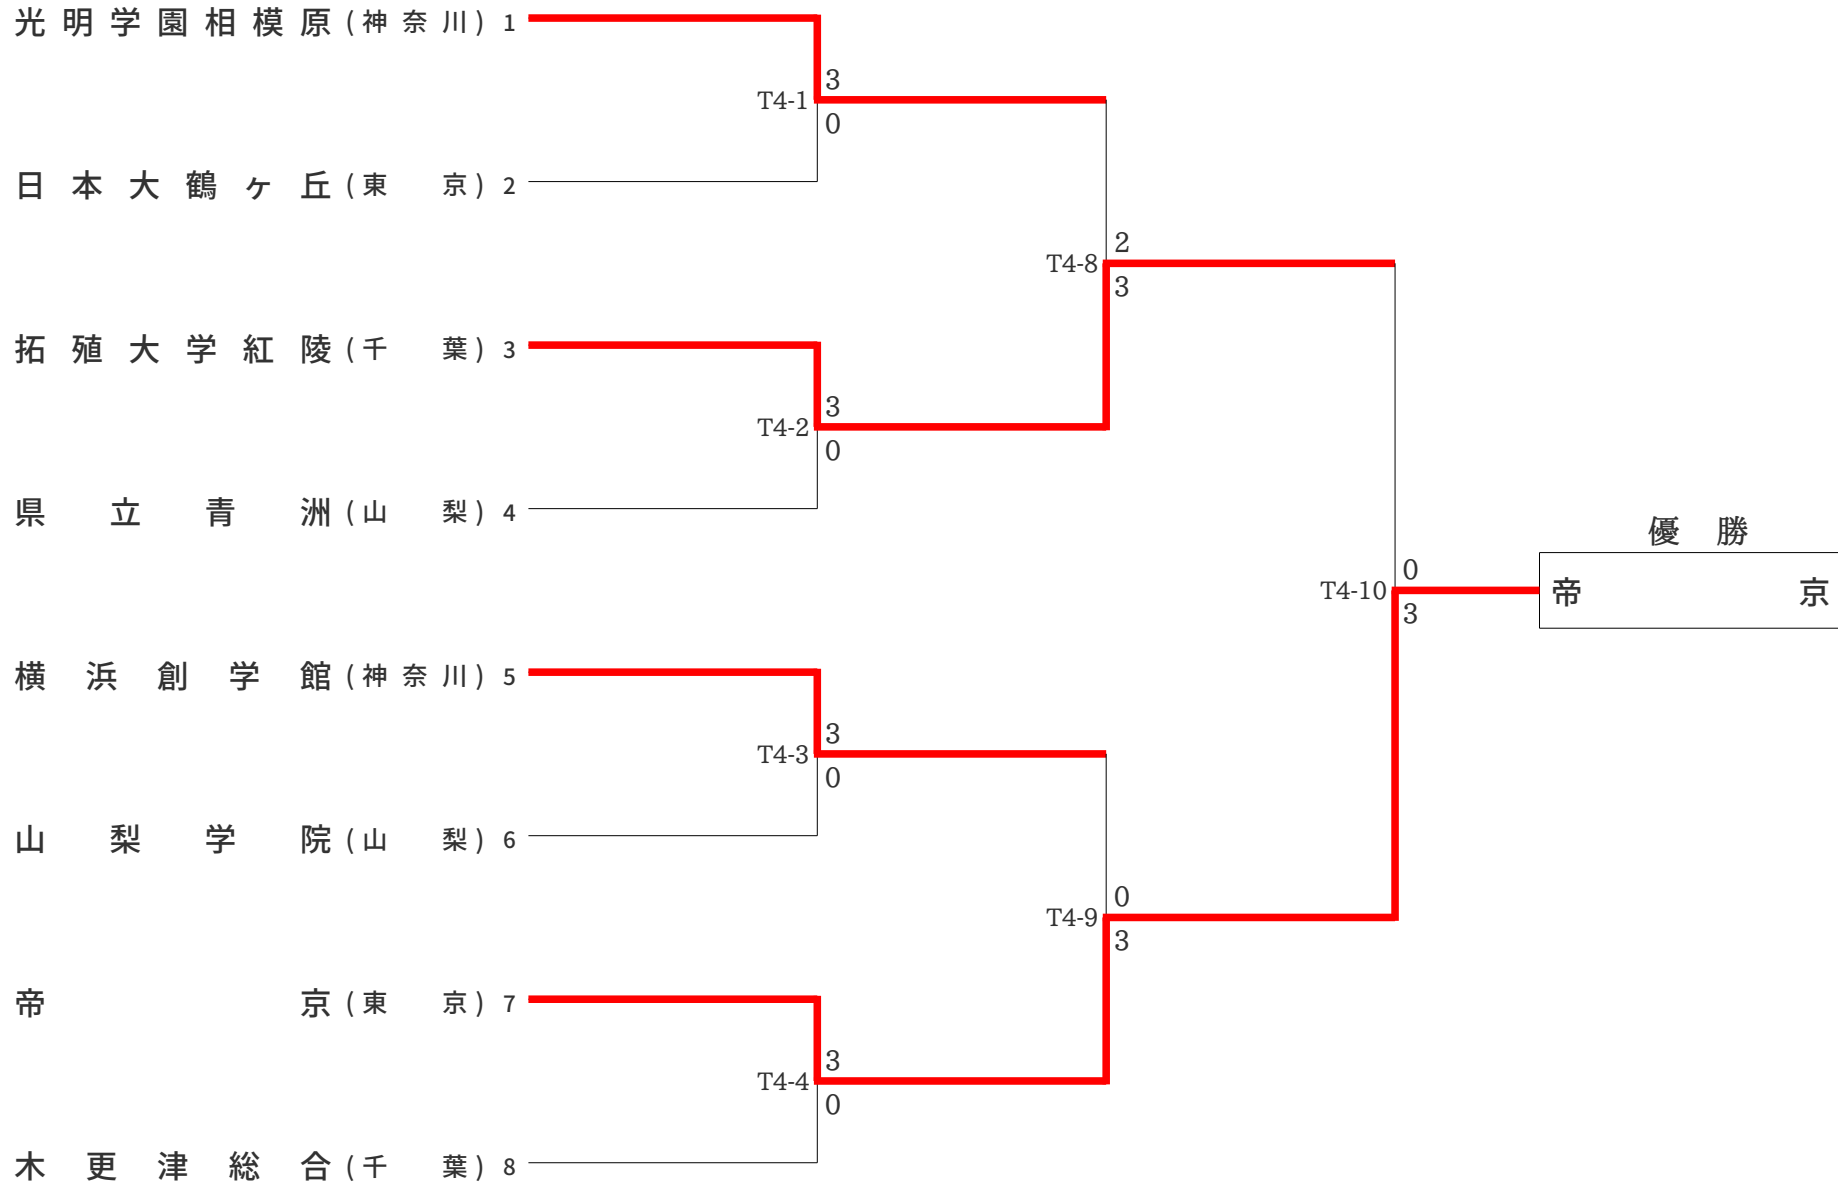

第33回関東高等学校空手道選抜大会

女子団体組手(5人制) 南関東

第33回関東高等学校空手道選抜大会

女子団体組手(5人制) 南関東 代表枠決定戦